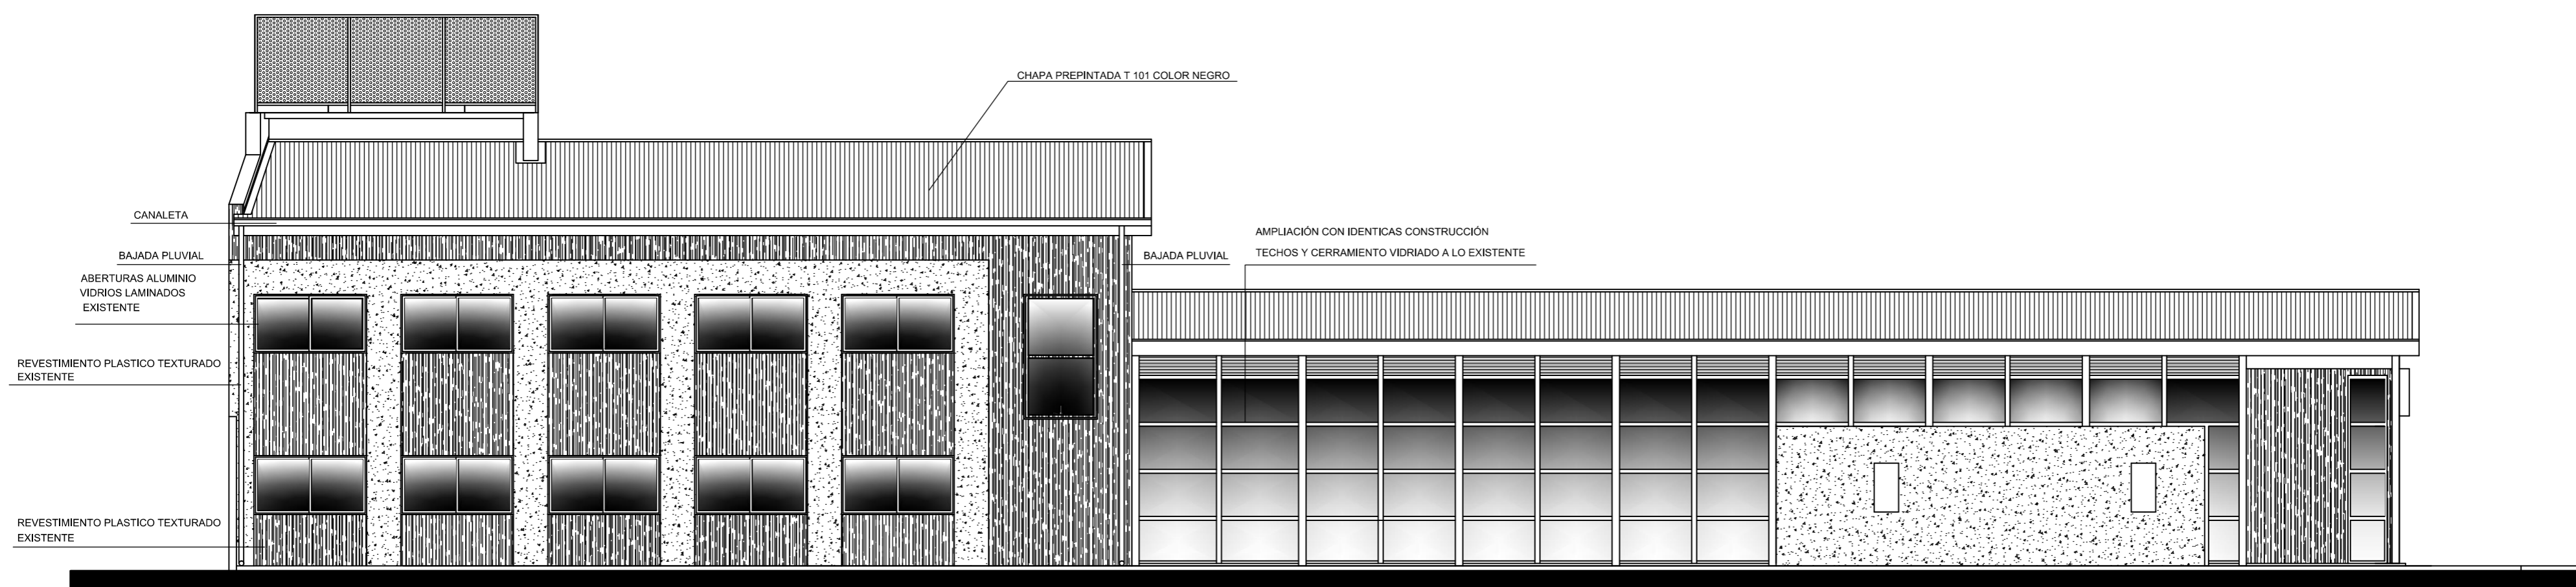

VISTA CONTRA-FRENTE

VISTA FRENTE

UNIVERSIDAD NACIONAL DE SAN ANTONIO DE ARECO

UNSAdA

**EDIFICIO SEDE RIVADAVIA
SAN ANTONIO DE ARECO - AMPLIACIÓN**

LUGAR: SAN ANTONIO DE ARECO
 PROVINCIA: BUENOS AIRES
 DOMICILIO: RIVADAVIA 746

VISTAS

FECHA
09/12/19

NOMBRE DE ARCHIVO
AMPLIACIÓN SEDE RIVADAVIA

PROYECTO: UNSAdA

PLANO Nº

**ARV
03**

ESCALA
1:100