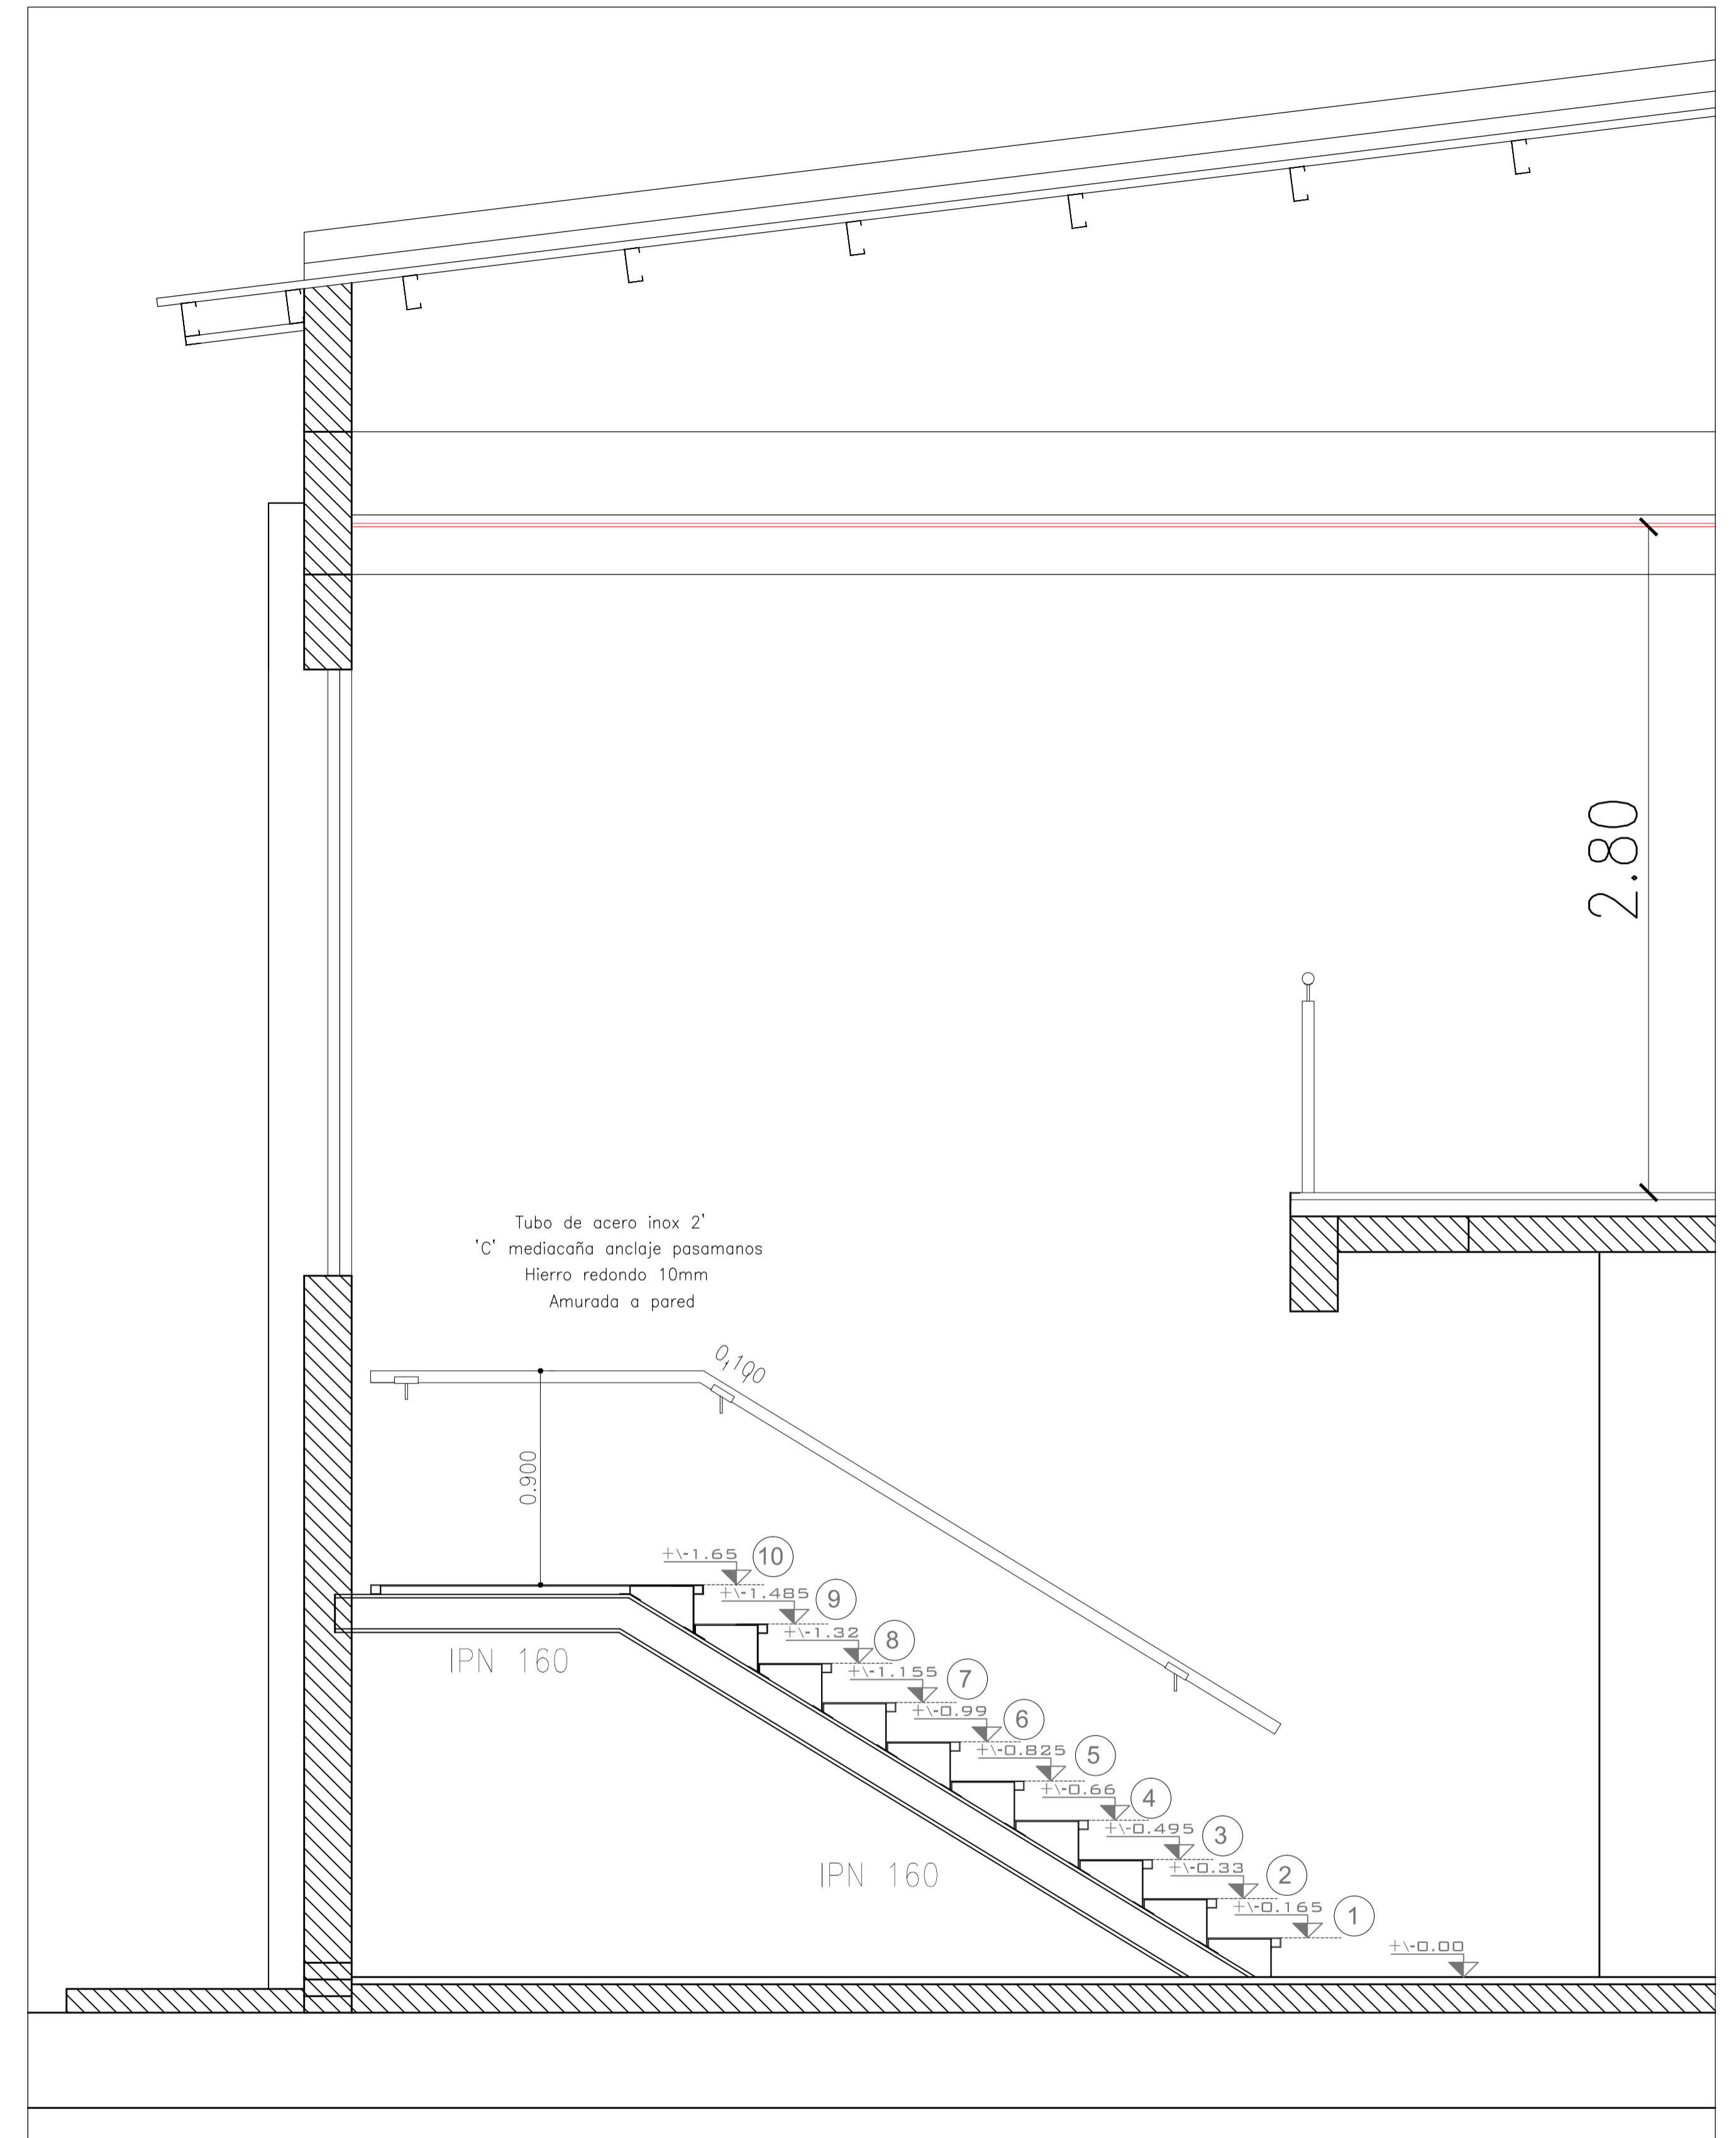

CORTE BB

CORTE AA

UNIVERSIDAD NACIONAL DE SAN ANTONIO DE ARECO  
UNSAa

EDIFICIO SEDE RIVADAVIA  
SAN ANTONIO DE ARECO - AMPLIACIÓN

LUGAR: SAN ANTONIO DE ARECO  
PROVINCIA: BUENOS AIRES  
DOMICILIO: RIVADAVIA 746

PLANTA ALTA  
DETALLE ESCALERA

FECHA: 09/12/19  
NOMBRE DE ARCHIVO: AMPLIACIÓN SEDE RIVADAVIA

PROYECTO: UNSAa

PLANO Nº

ESC.  
13bis

ESCALA  
1:20